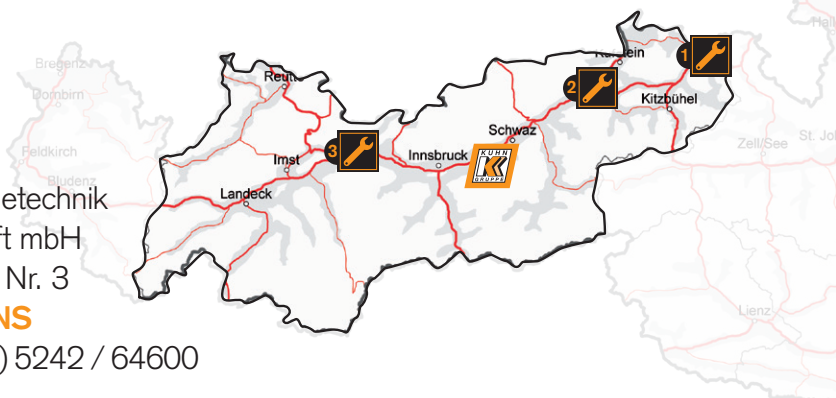

KUH N-Ladetechnik
Gesellschaft mbH
Stanser Au Nr. 3
6135 STANS

Tel.: +43 (0) 5242 / 64600

1 RWV-Tirol

LKW-Werkstätte

Innsbrucker Straße 53
6382 Kirchdorf

Tel.: +43 (0) 5352 / 621 37

Fax: +43 (0) 5352 / 621 37-37

3 Fahrzeugschmiede

Heis

Gewerbepark 16
6405 Pfaffenhofen

Tel.: +43 (0) 664 / 833 95 21

Fax: +43 (0) 5262 / 67 535

2 SCANIA Österreich GmbH

Filiale Kirchbichl

Europastraße 10
6322 Kirchbichl

Tel.: +43 (0) 5332 / 73 284

Fax: +43 (0) 5332 / 73 284-86