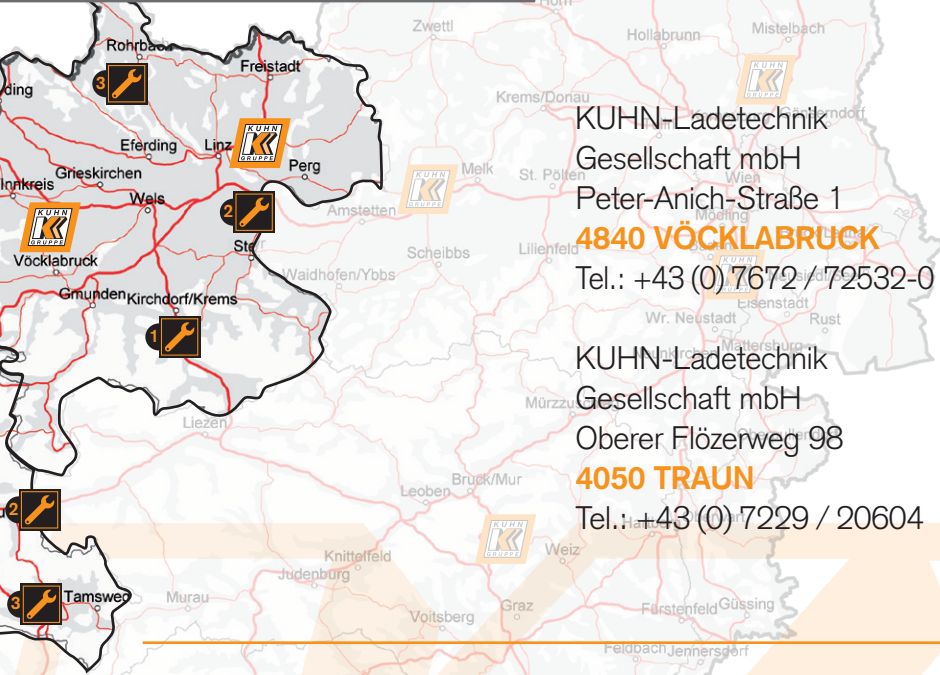

KUH N-Ladetechnik
Gesellschaft mbH
Peter-Anich-Straße 1
4840 VÖCKLABRUCK
Tel.: +43 (0) 7672 / 72532-0

KUH N-Ladetechnik
Gesellschaft mbH
Oberer Flößerweg 98
4050 TRAUN
Tel.: +43 (0) 7229 / 20604

**1 Lagerhausgenossenschaft
Kremstal reg. Gen.mBH**
Bahnhofstraße 30
4560 Kirchdorf/Krems
Tel.: +43 (0) 7582 / 629 93-0
Fax: +43 (0) 7582 / 629 93-26

**3 Katzinger L. GesmbH
Truckcenter**
Haselbach 23
4121 Altenfelden
Tel.: +43 (0) 7282 / 64 95-0
Fax: +43 (0) 7282 / 64 98

**2 Fahrzeugbau
Obermayer Ges.mBH**
Werkstraße 3, St. Ulrich
4451 Garsten
Tel.: +43 (0) 7252 / 526 71
Fax: +43 (0) 7252 / 423 95

**4 Leitner Joachim
Fahrzeug- u. Kipperbau**
Lastenstraße 5
5211 Lengau
Tel.: +43 (0) 7746 / 203 60
Fax: +43 (0) 7746 / 203 60-4