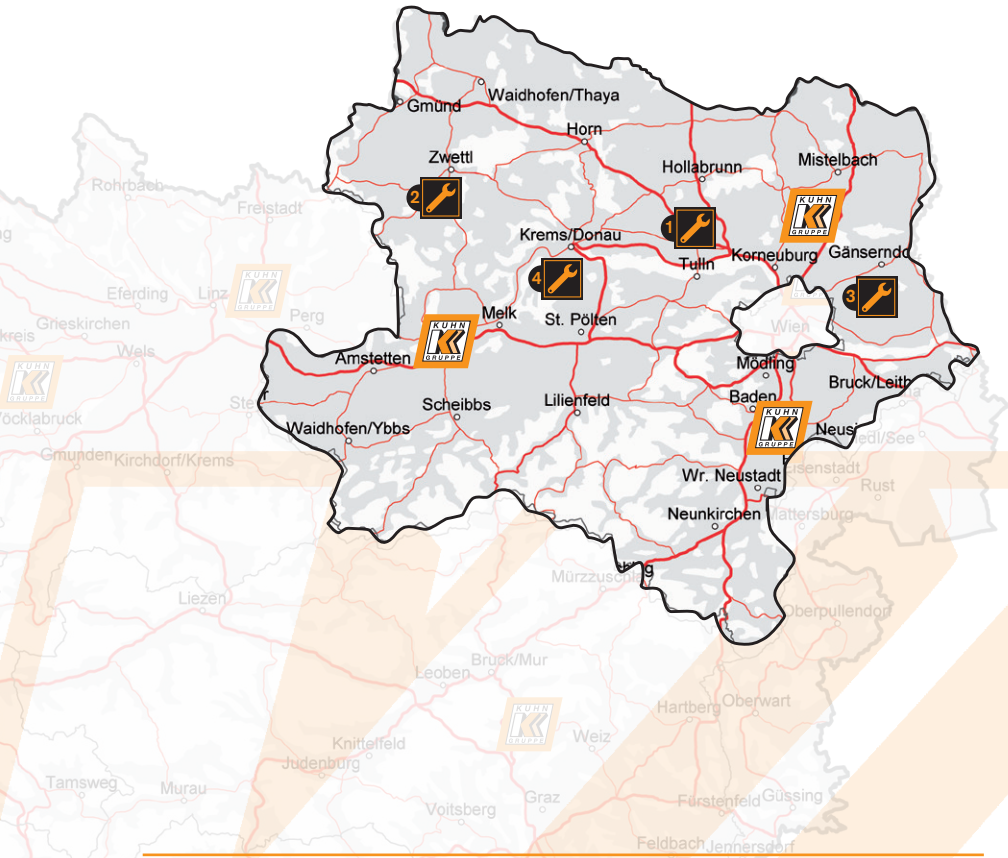

3 Feitzinger GmbH
Kipper- und Fahrzeugbau
Brünner Straße 140-146
2201 Gerasdorf
Tel.: +43 (0) 2246 / 33 60-0
Fax: +43 (0) 2246 / 33 60-20

4 Heß GmbH
Nutzfahrzeuge, Krane, Landm.
Gewerbestraße 1
3121 Karlstetten
Tel.: +43 (0) 2741 / 83 17-0
Fax: +43 (0) 2741 / 83 17-4