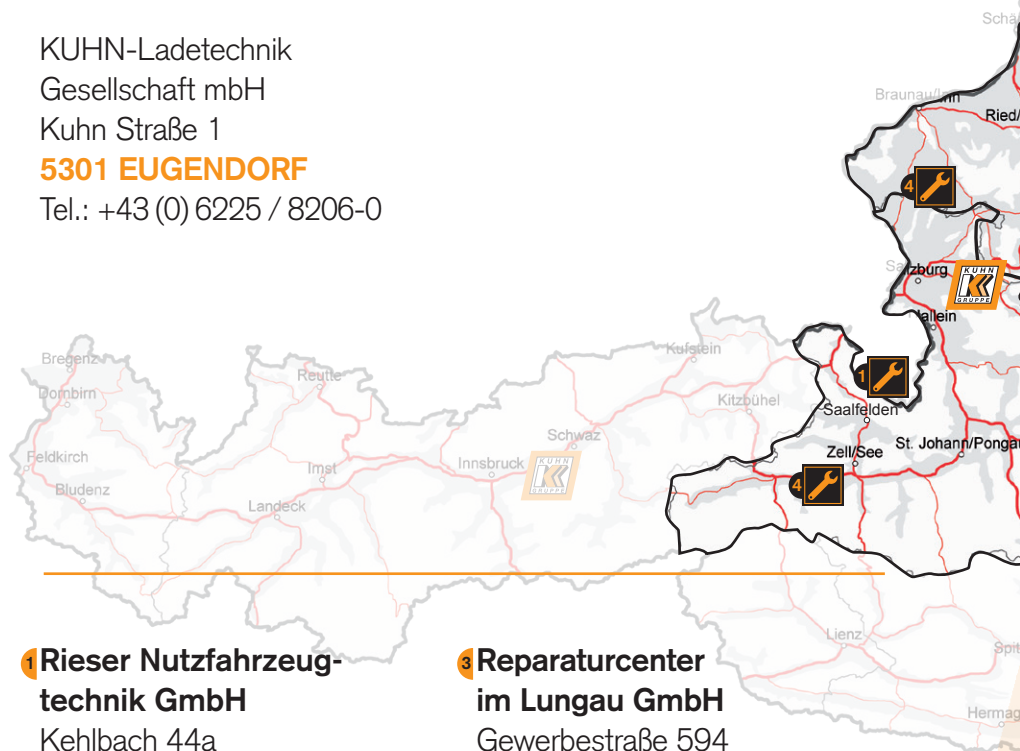

SERVICEPARTNER

SALZBURG

KUHN-Ladetechnik
Gesellschaft mbH
Kuhn Straße 1
5301 EUGENDORF
Tel.: +43 (0) 6225 / 8206-0

**1 Rieser Nutzfahrzeug-
technik GmbH**
Kehlbach 44a
5760 Saalfelden
Tel.: +43 (0) 6582 / 721 08
Fax: +43 (0) 6582 / 721 08

**2 Ing. Schlager GesmbH
Handel-Service- Reparatur**
Mandlingstr. 8
8974 Mandling
Tel.: +43 (0) 6454 / 72 21
Fax: +43 (0) 6454 / 72 66

**3 Reparaturcenter
im Lungau GmbH**
Gewerbestraße 594
5582 St. Michael im Lungau
Tel.: +43 (0) 50270 / 300
Fax: +43 (0) 50270 / 200

**4 Alfred Egger
GmbH**
Gewerbestraße-Ost 7
5722 Niedersnill
Tel.: +43 (0) 6548 / 8142
Fax: +43 (0) 6548 / 8142-4