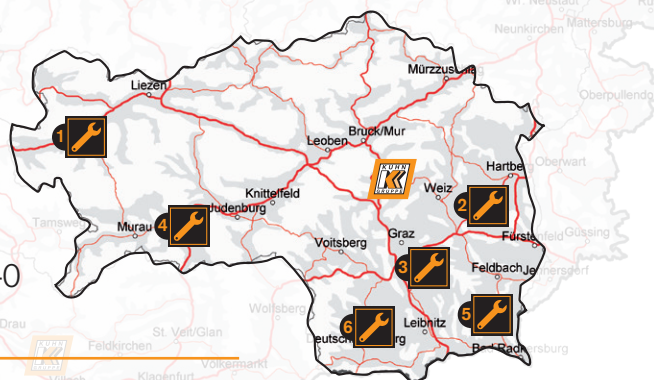

SERVICEPARTNER

STEIERMARK

KUHN-Ladetechnik
Gesellschaft mbH
Industriestraße 1
8132 PERNEGG
Tel: +43 (0) 3867 / 8881-0

1 Ing. Schlager GesmbH
Handel-Service- Reparatur
Mandlingstr. 8
8974 Mandling
Tel.: +43 (0) 6454 / 72 21
Fax: +43 (0) 6454 / 72 66

4 Gsodam GmbH
Fahrzeugbau
Bundesstraße 7
8833 Teufenbach
Tel.: +43 (0) 3582 / 23 27
Fax: +43 (0) 3582 / 23 27-3

2 Tauss Herbert
Kipper u. Fahrzeugbau
Nr. 91
8221 Himsdorf
Tel.: +43 (0) 3113 / 23 94-0
Fax: +43 (0) 3113 / 23 94-4

5 Hirschmugl
Ges.mbH & Co KG
Nr. 78
8483 Deutsch Goritz
Tel.: +43 (0) 3474 / 72 75-0
Fax: +43 (0) 3474 / 72 75-18

3 Gratz
Fahrzeugbau GmbH
Hauptstraße 79
8077 Gössendorf
Tel.: +43 (0) 3135 / 465 96-0
Fax: +43 (0) 3135 / 465 96-4

6 Hirschmugl
GmbH & Co KG
Gewerbepark Nord 1
8430 Gralla
Tel.: +43 (0) 3452 / 84 438
Fax: +43 (0) 3452 / 84 438-18